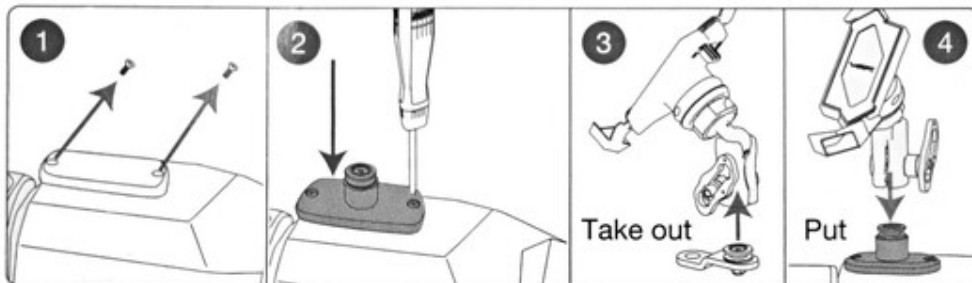

SPEEDS Heizgriffsatz Zweirad

SB3026

SPEEDS Heizgriffsatz Zweirad
délka 120 mm, Ø 22/24 mm

KYMCO Original Smartphone Halterung

MZ5808

Smartphone-Halterung, universal, schwarz, original KYMCO

MZ5851

Oil Cup Cover Base f. Smartphone Halterung